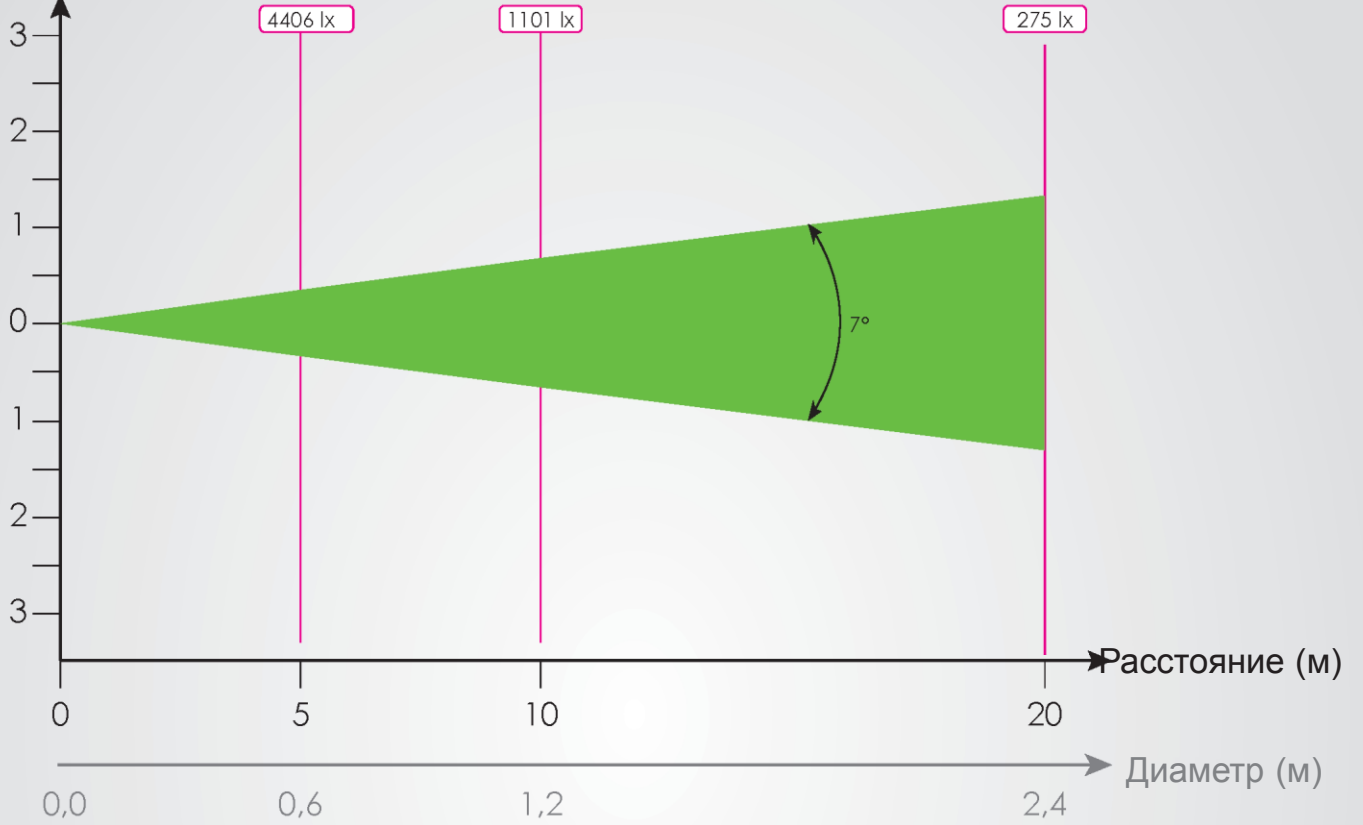

RGBW

Раскрыв луча

R

Раскрыв луча

G

Раскрыв луча

(м)

B

Раскрыв луча

(м)

RGBW

Раскрыв луча
(м)

R

Раскрыв луча
(м)

G

Раскрыв луча
(м)

B

Раскрыв луча
(м)