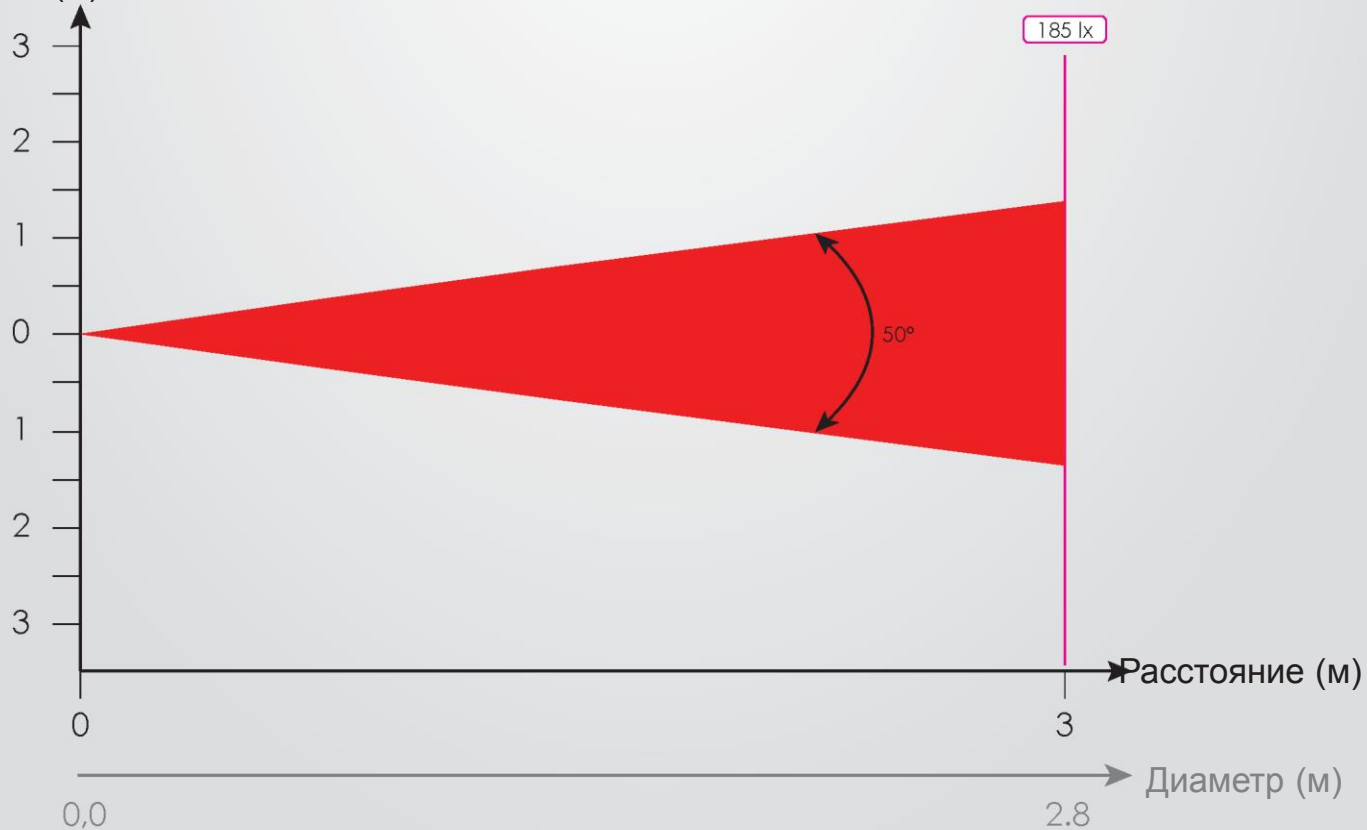

Раскрыв луча

(м)

RGBW

Раскрыв луча
(м)

R

Раскрыв луча
(м)

G

Раскрыв луча
(м)

B

Раскрыв луча
(м)