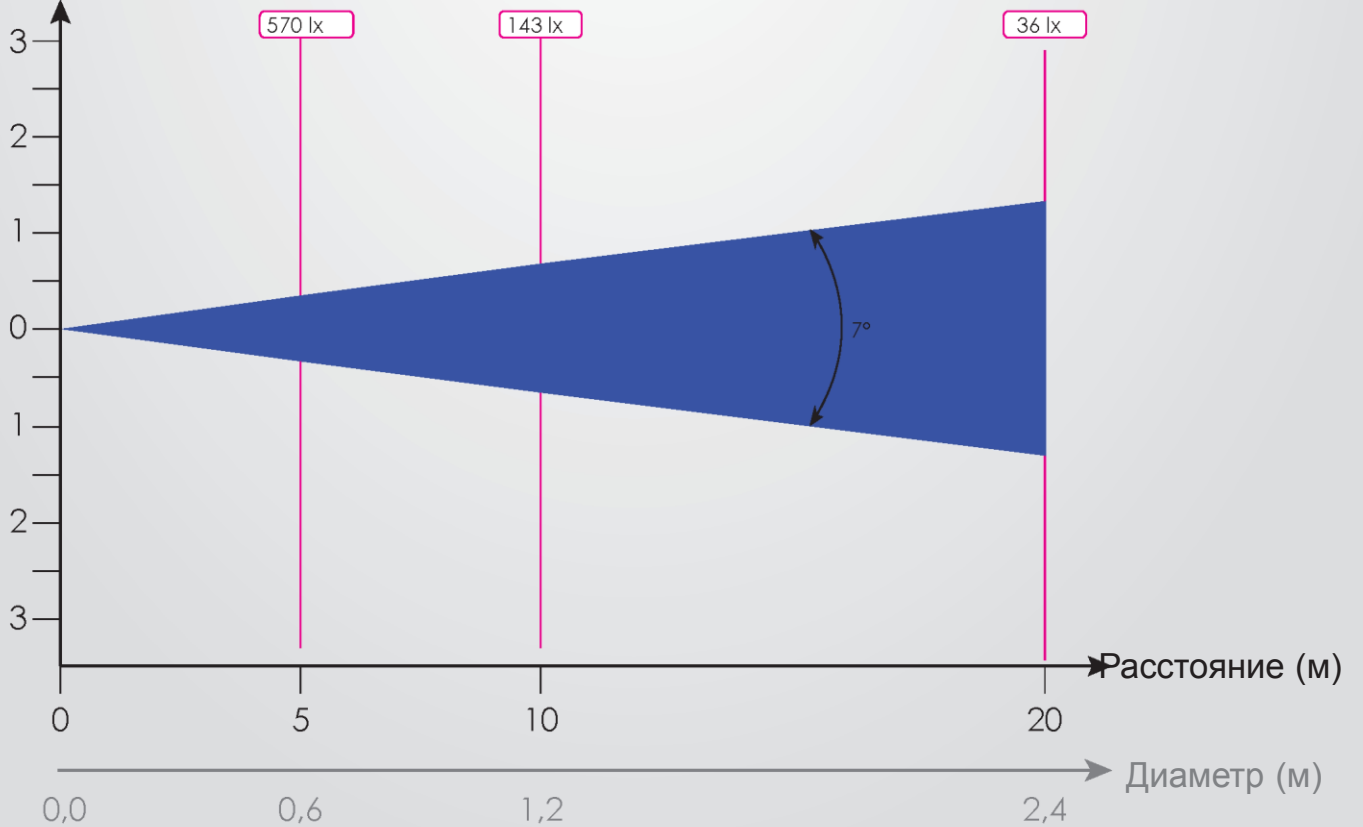

RGBW

Раскрыв луча

R

Раскрыв луча

G

Раскрыв луча

(м)

B

Раскрыв луча

(м)

RGBW

Раскрыв луча
(м)

R

Раскрыв луча
(м)

G

Раскрыв луча
(м)

B

Раскрыв луча
(м)