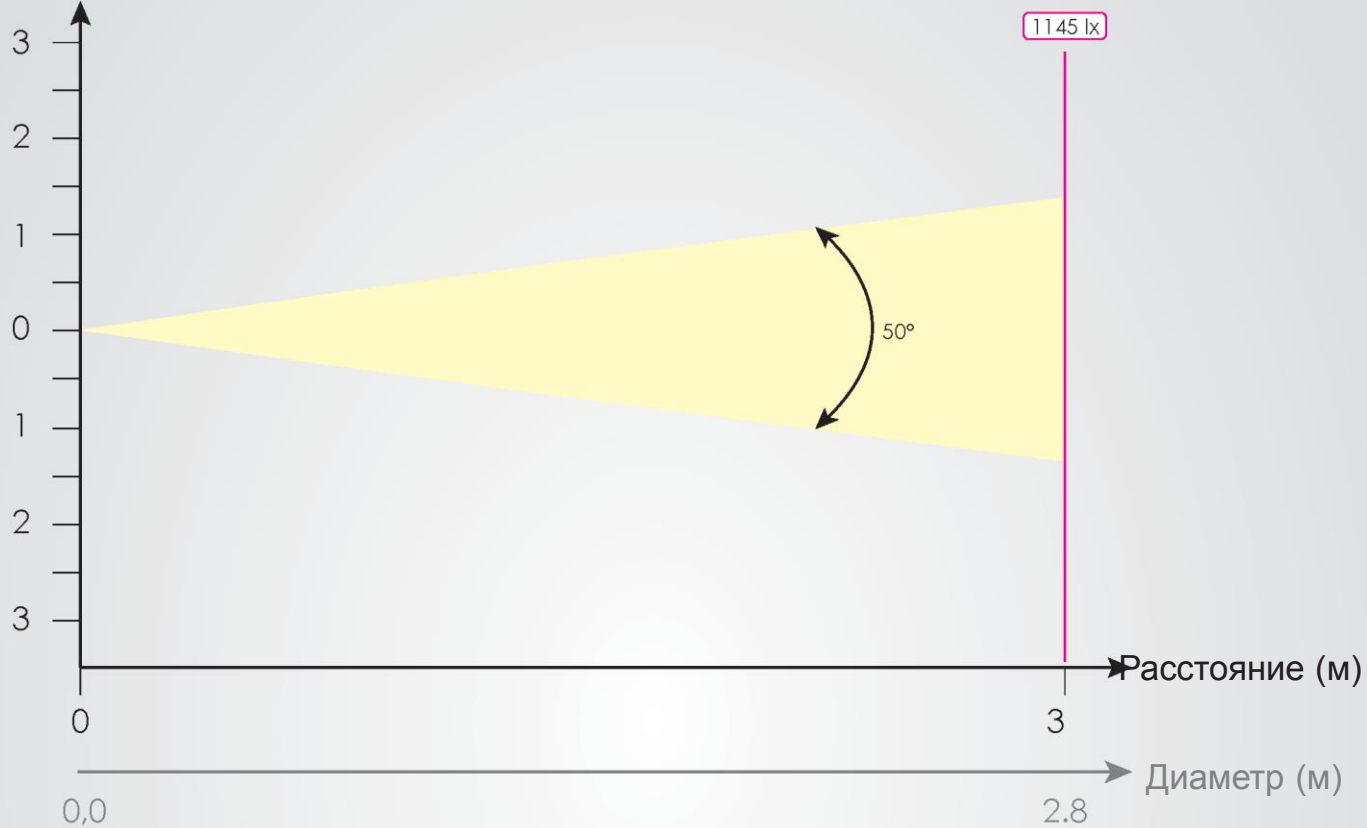

Раскрыв луча

(м)

RGBW

Раскрыв луча
(м)

R

Раскрыв луча
(м)

G

Раскрыв луча
(м)

B

Раскрыв луча
(м)