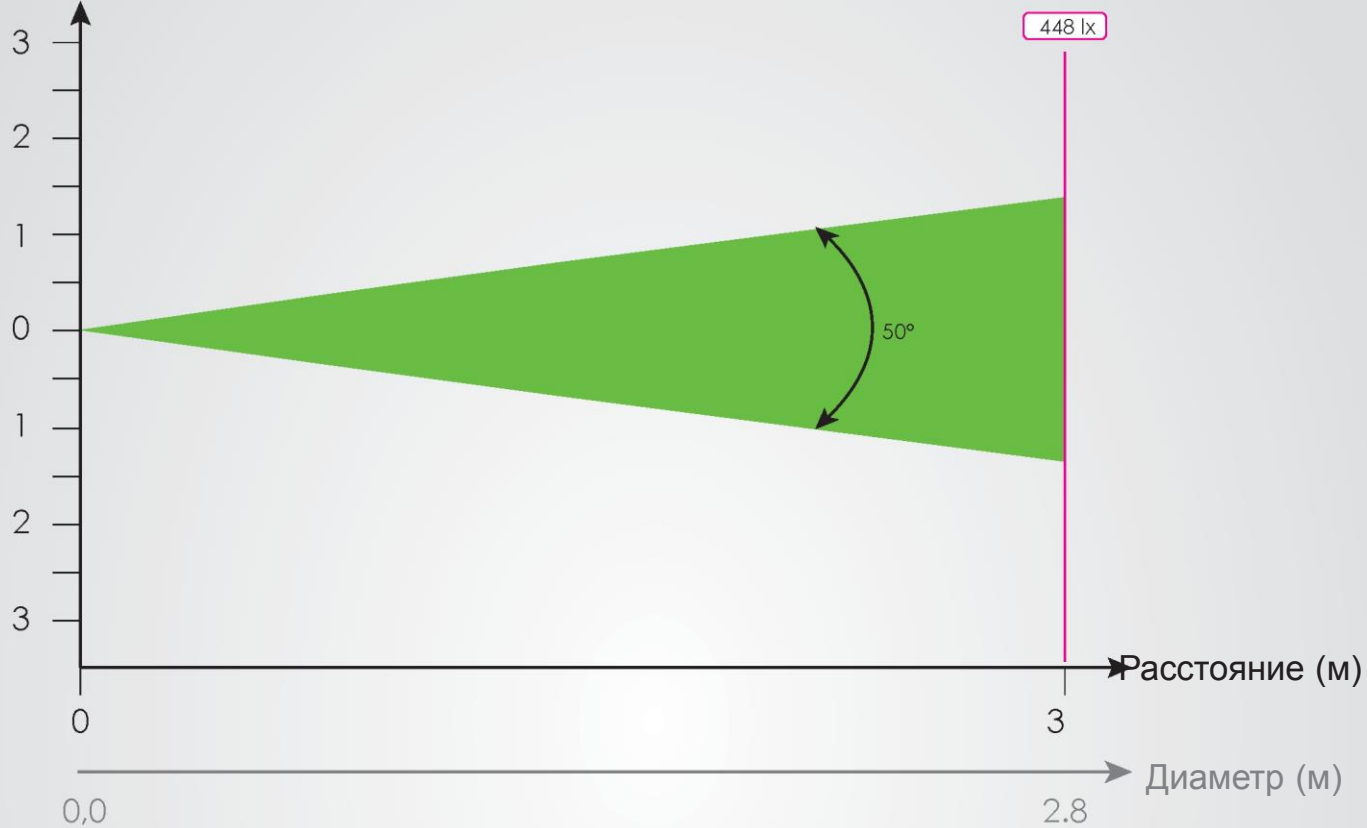

Раскрыв луча

(м)

RGBW

Раскрыв луча
(м)

R

Раскрыв луча
(м)

G

Раскрыв луча
(м)

B

Раскрыв луча
(м)