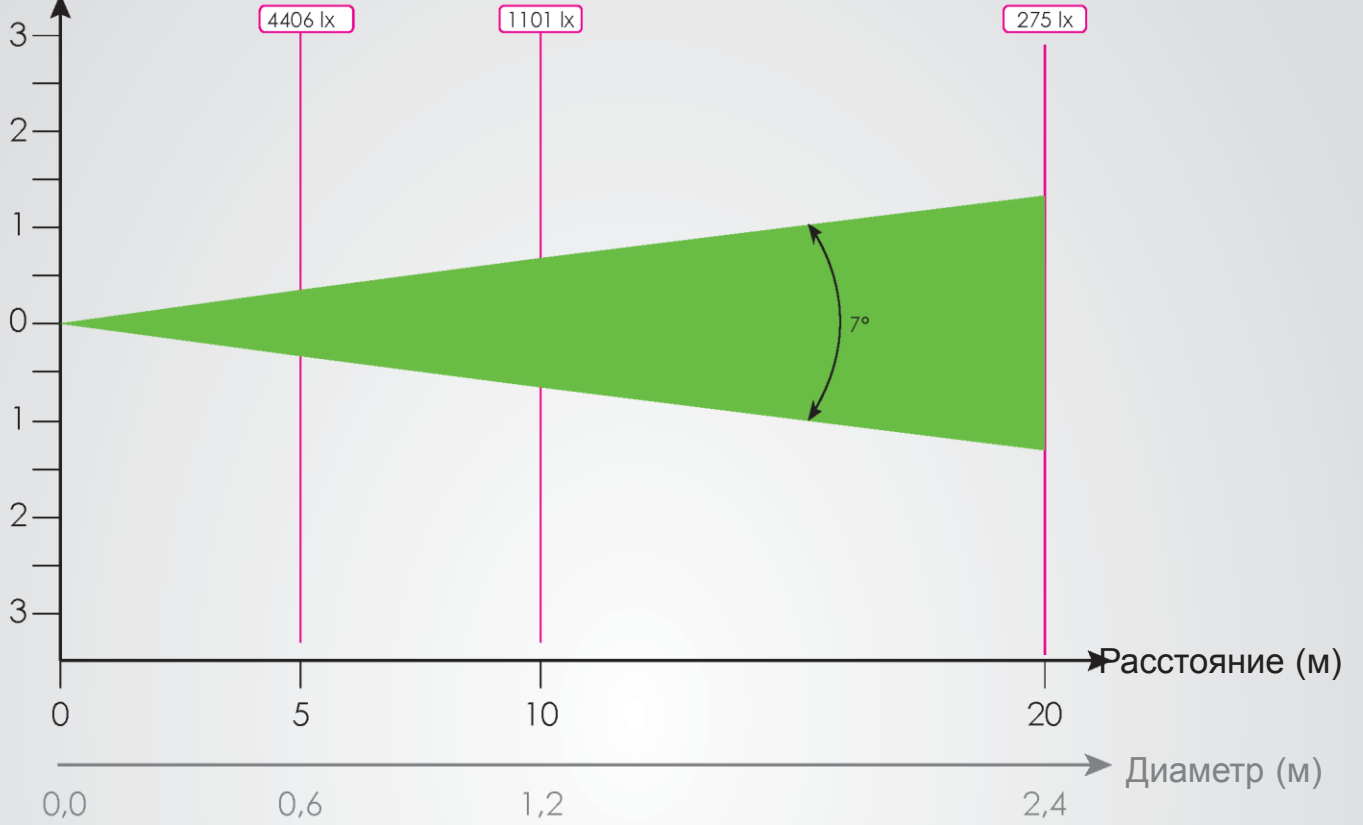

RGBW

Раскрыв луча
(м)

R

Раскрыв луча
(м)

G

Раскрыв луча
(м)

B

Раскрыв луча
(м)