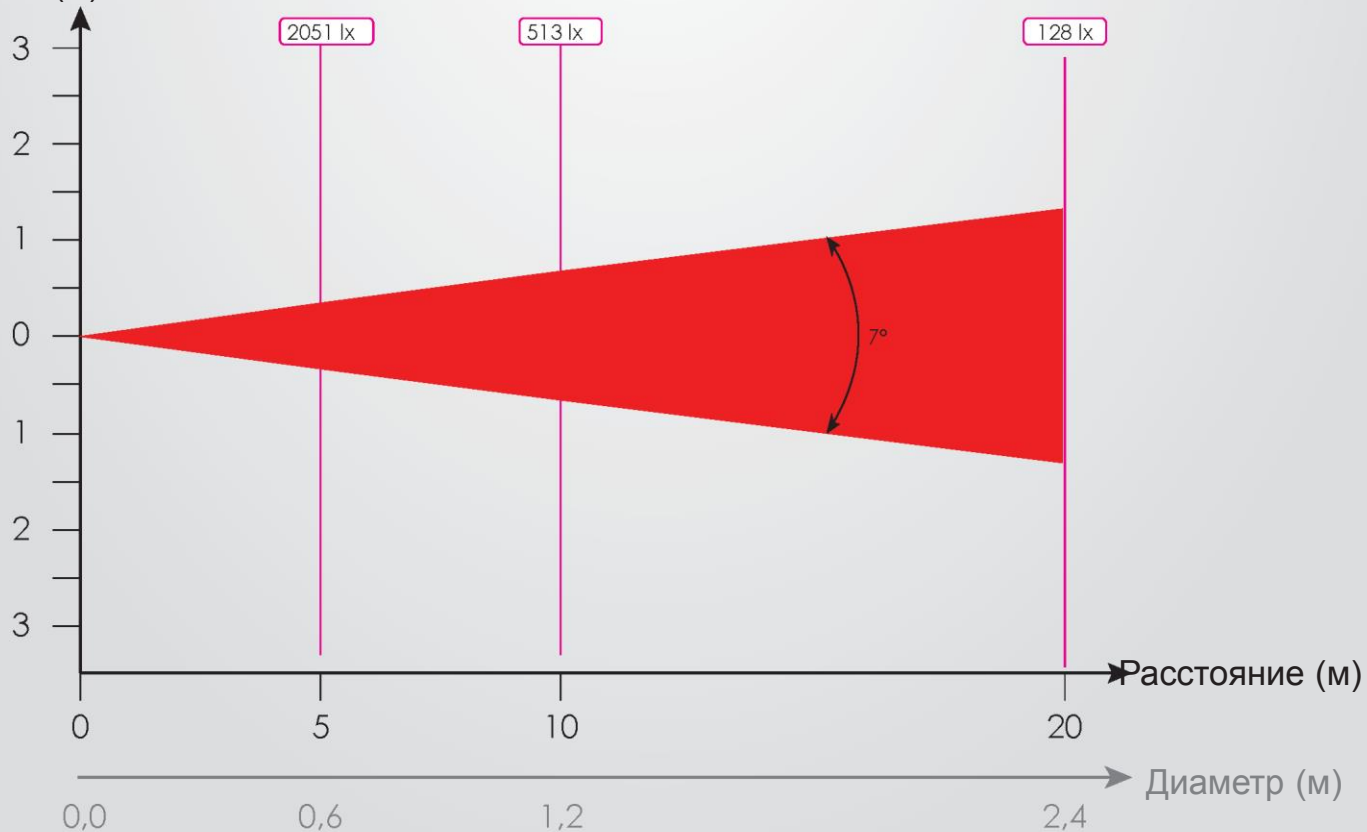

RGBW

Раскрыв луча
(м)

R

Раскрыв луча
(м)

G

Раскрыв луча
(м)

B

Раскрыв луча
(м)