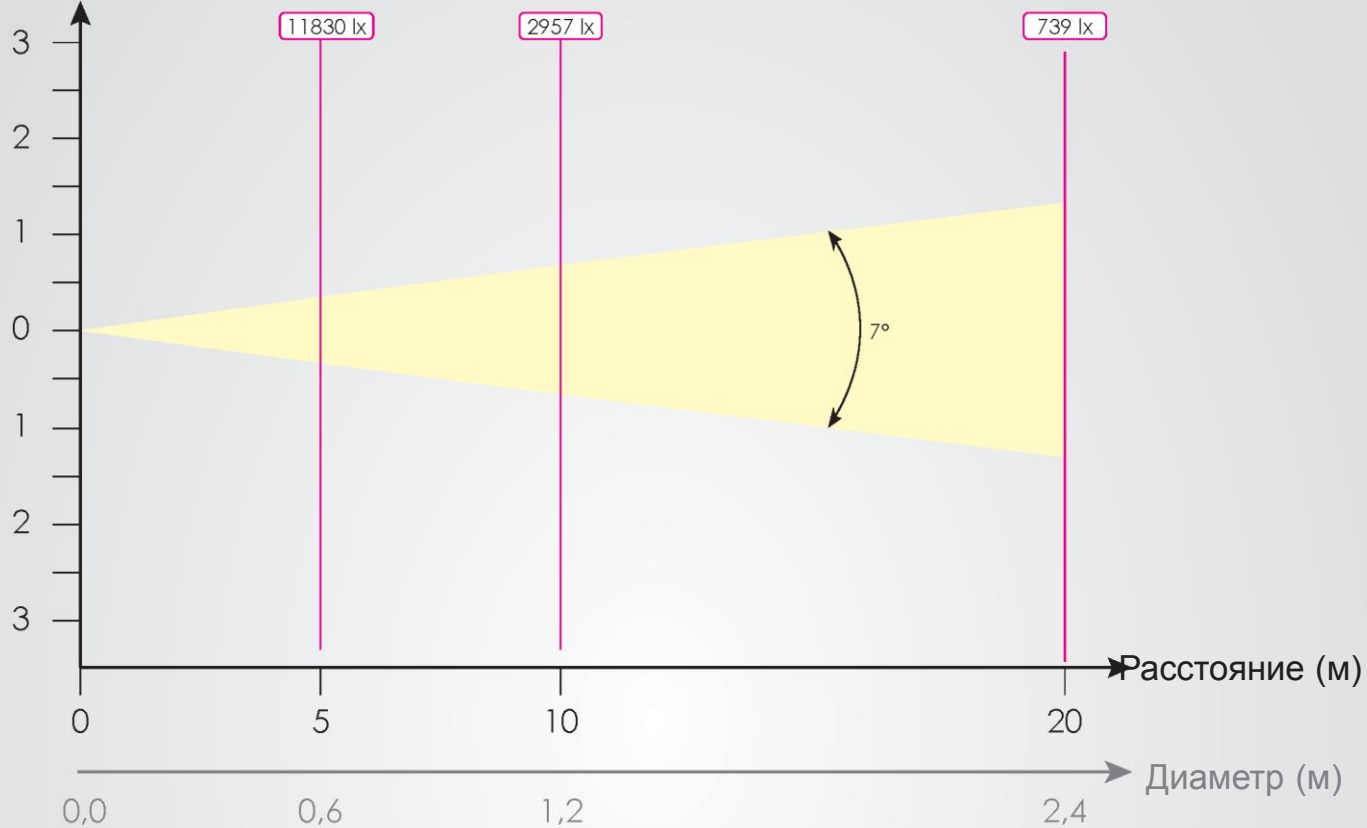

RGBW

Раскрыв луча
(м)

R

Раскрыв луча
(м)

G

Раскрыв луча
(м)

B

Раскрыв луча
(м)