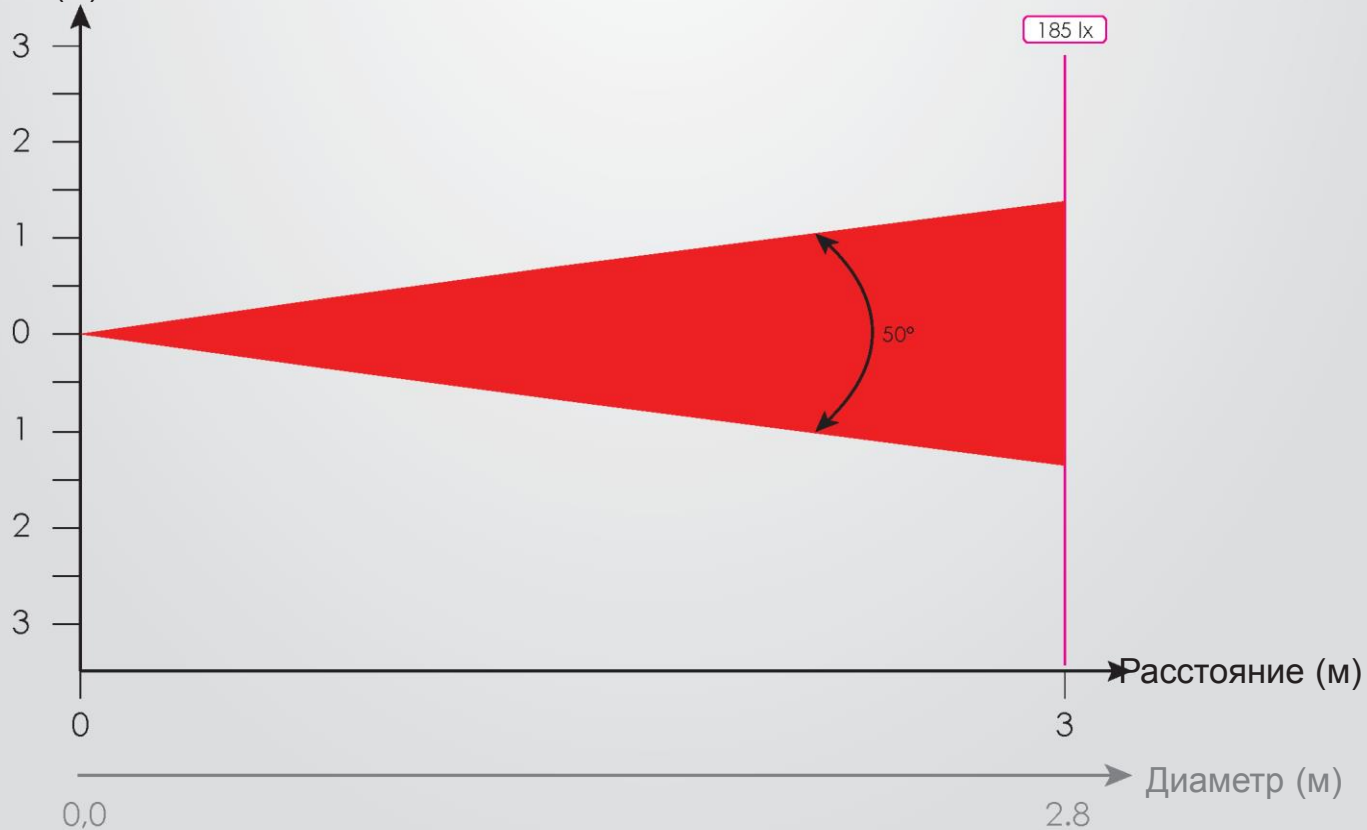

RGBW

Раскрыв луча  
(м)

R

Раскрыв луча  
(м)

G

Раскрыв луча  
(м)

B

Раскрыв луча  
(м)